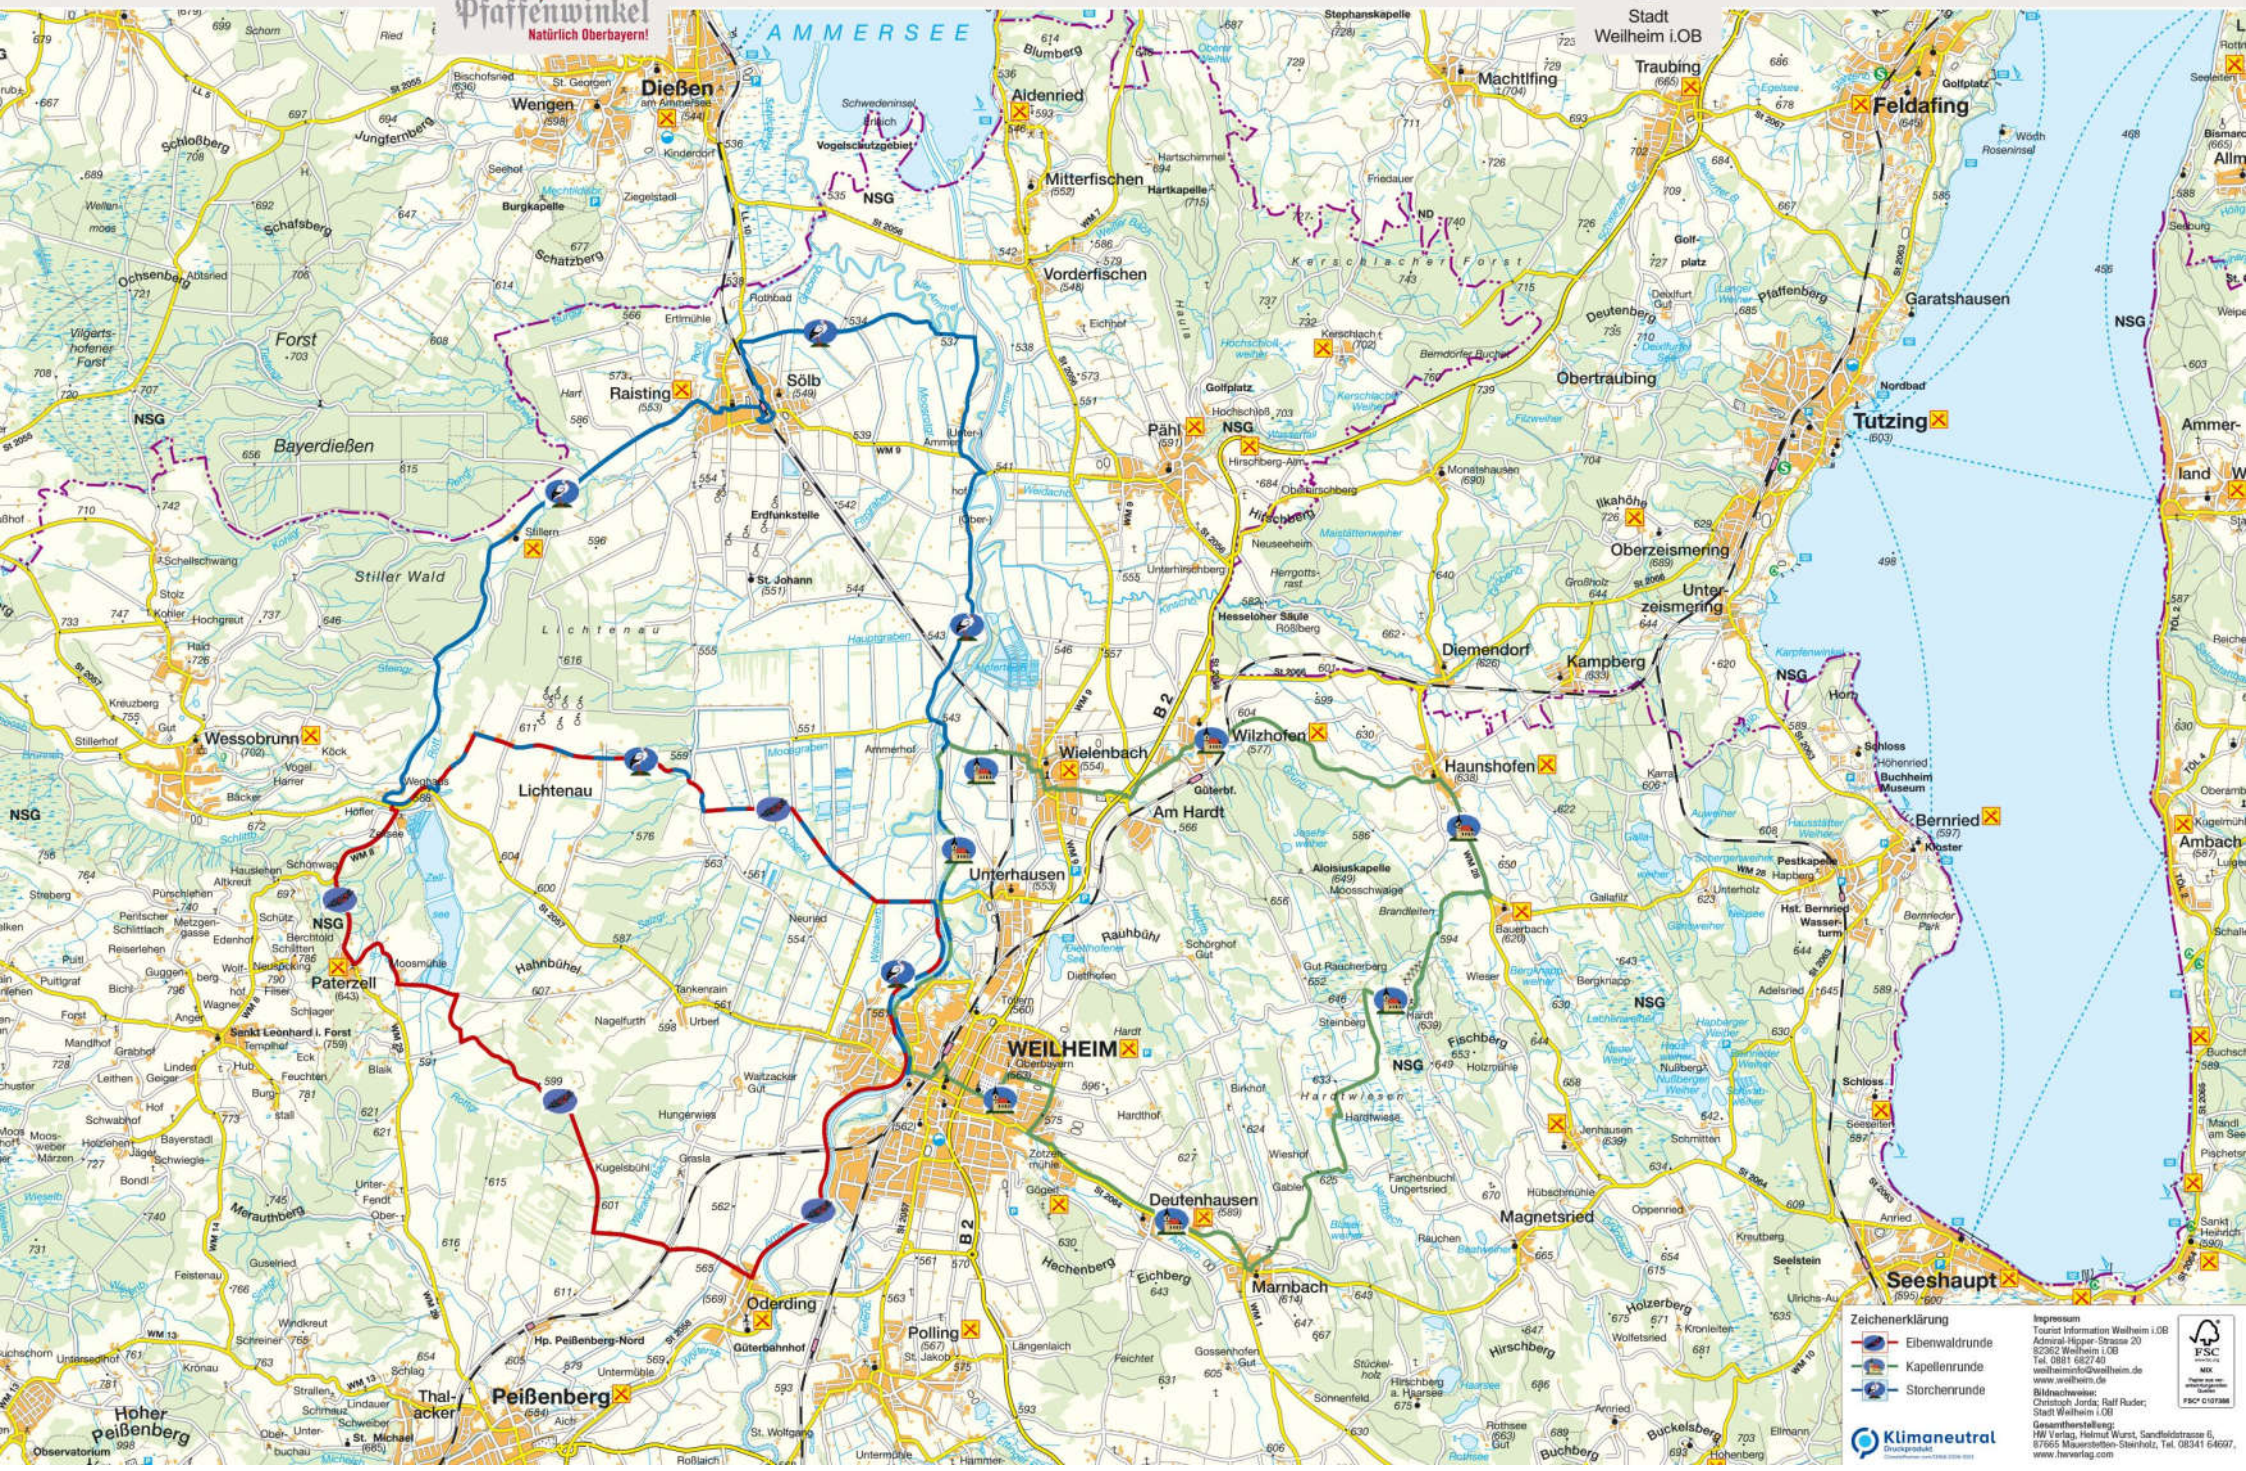

Radeln rund um Weilheim

Pfaffenwinkel
Natürlich Oberbayern!

1. **Zeichenerklärung**
2. Ebenerunde
   - Kapellenrunde
   - Storchenrunde